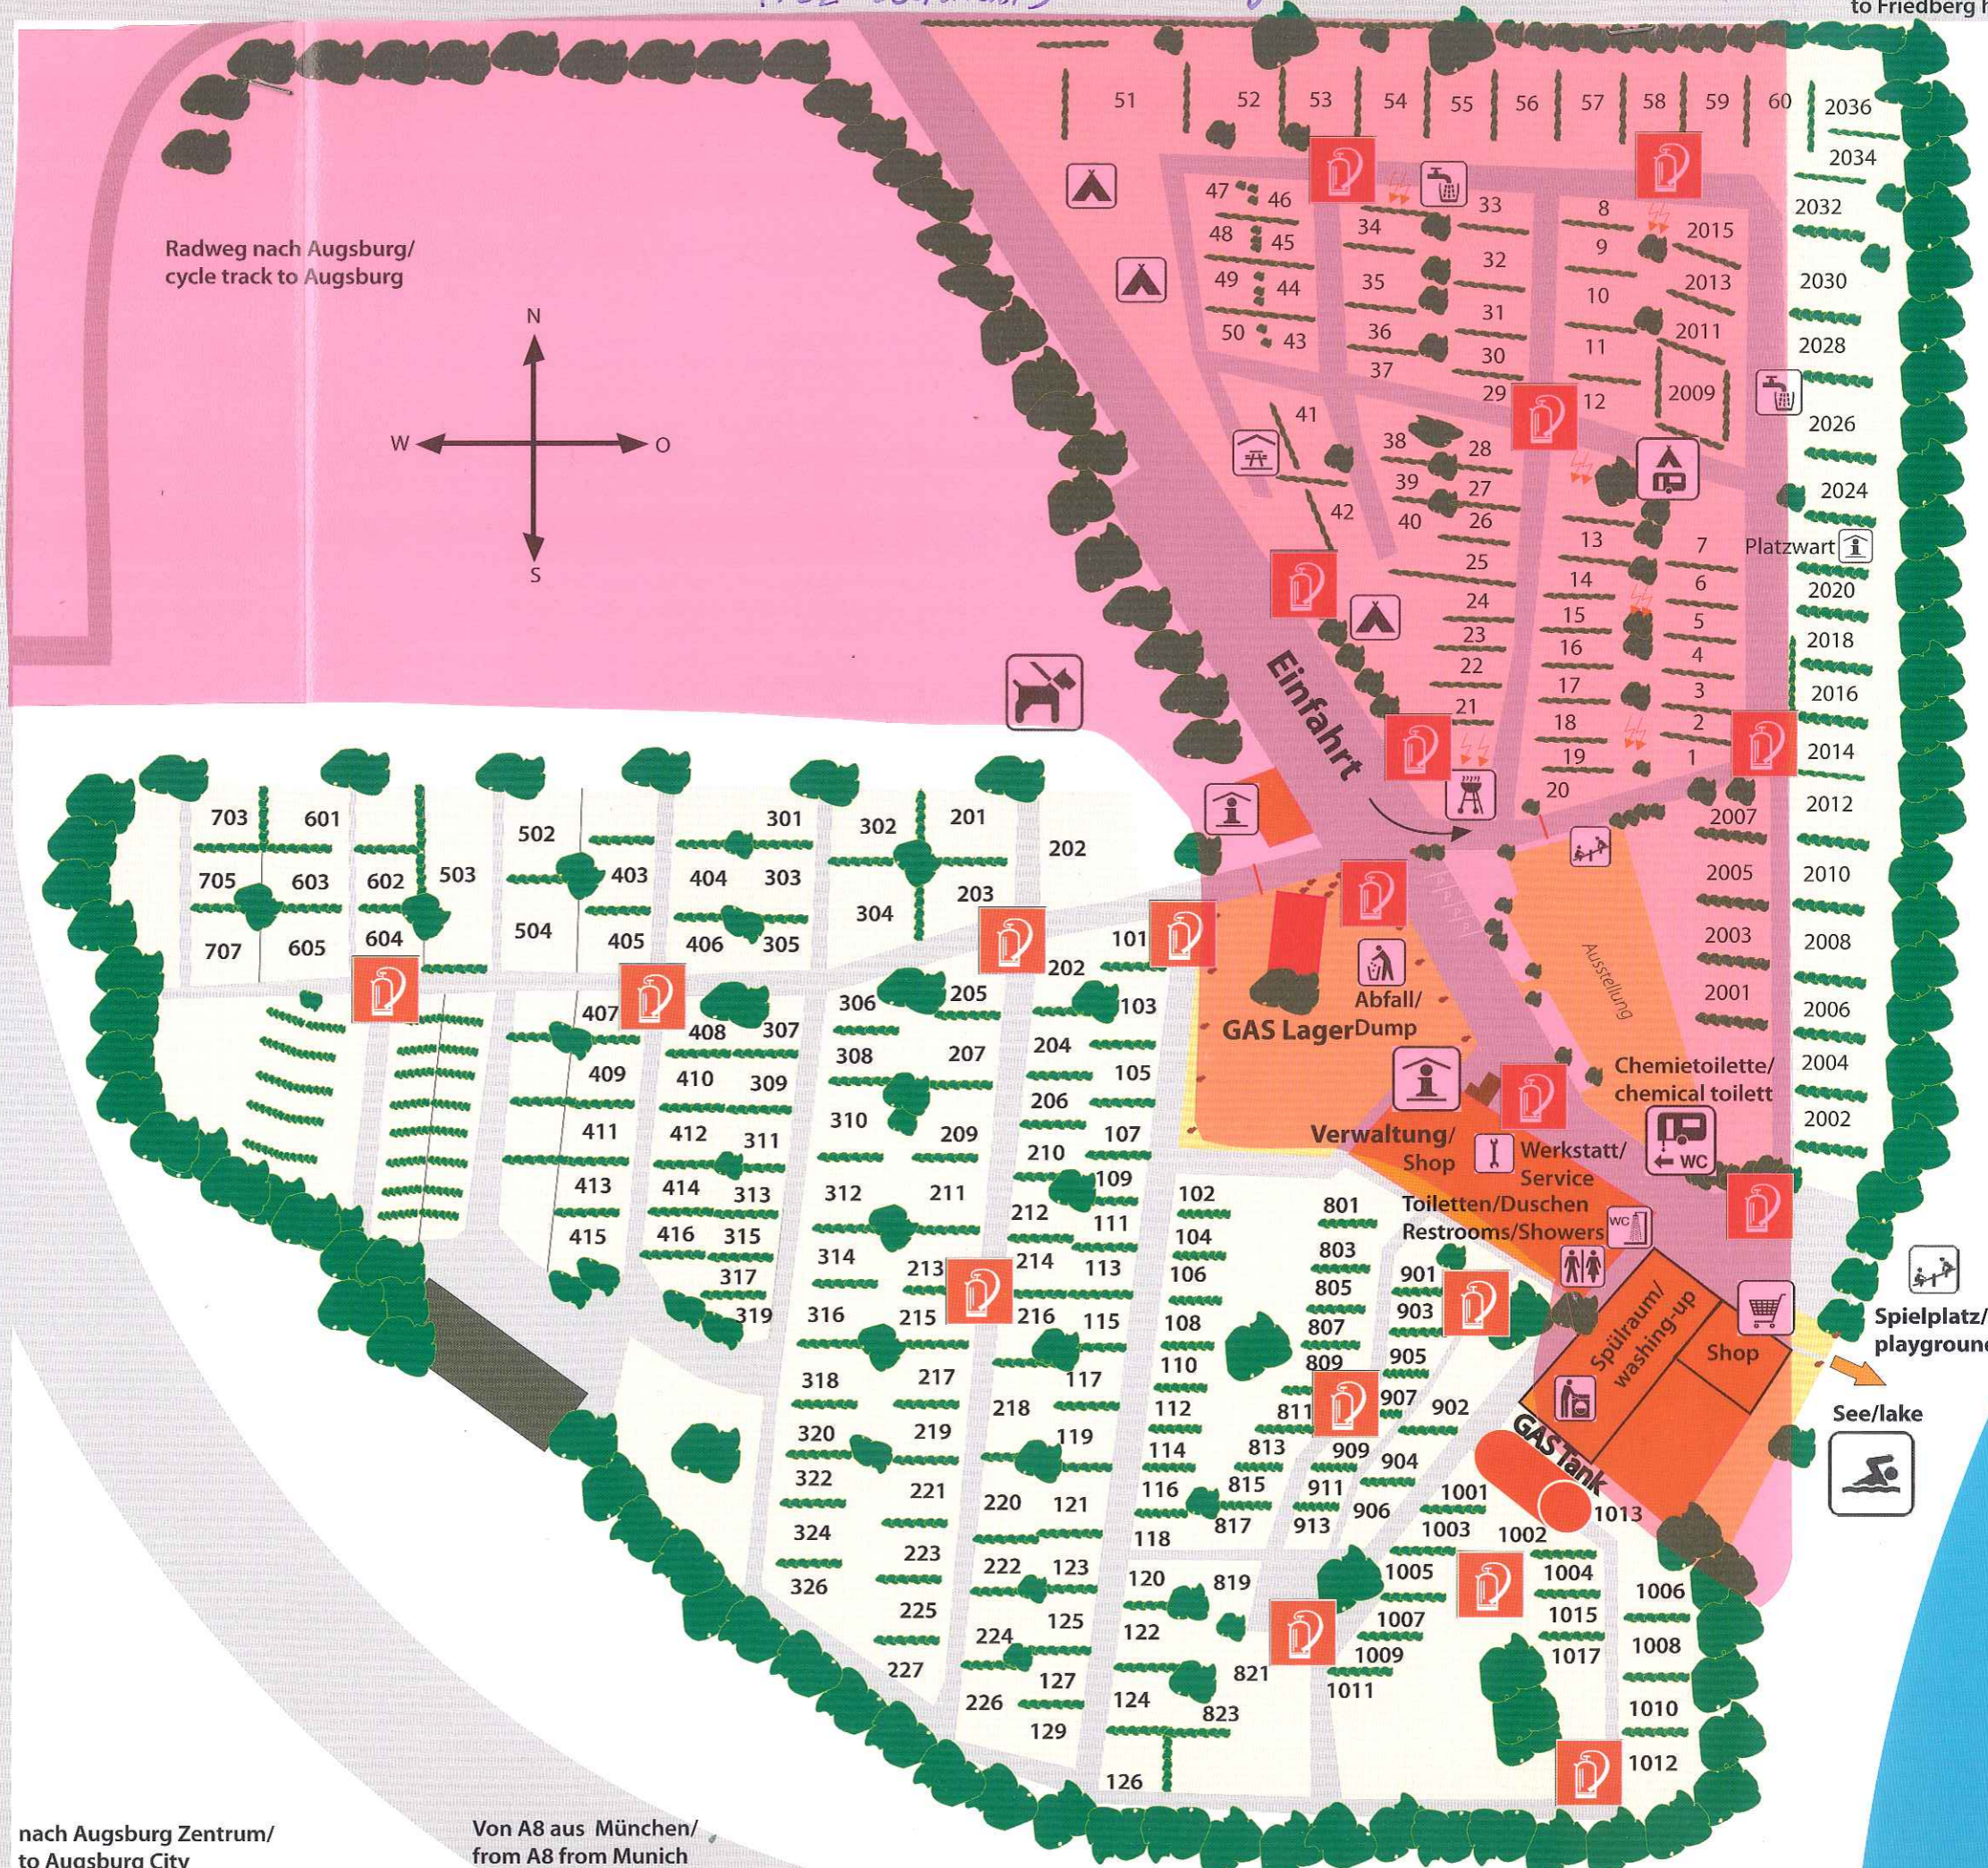

nach Mühhausen/Flughafen
to Mühhausen/Airport

CARAVANING PARK
AUGSBURG®

Mühlhauser Straße 54b
86169 Augsburg

Treffengelände Augsburg JT 2011
(rot überdeckt)

nach Friedberg Krankenhaus/ADAC
to Friedberg hospital/ADAC

Radweg nach Augsburg/
cycle track to Augsburg

auf A8 nach Stuttgart/
to A8 to Stuttgart

nach Augsburg Zentrum/
to Augsburg City

Von A8 aus München/
from A8 from Munich